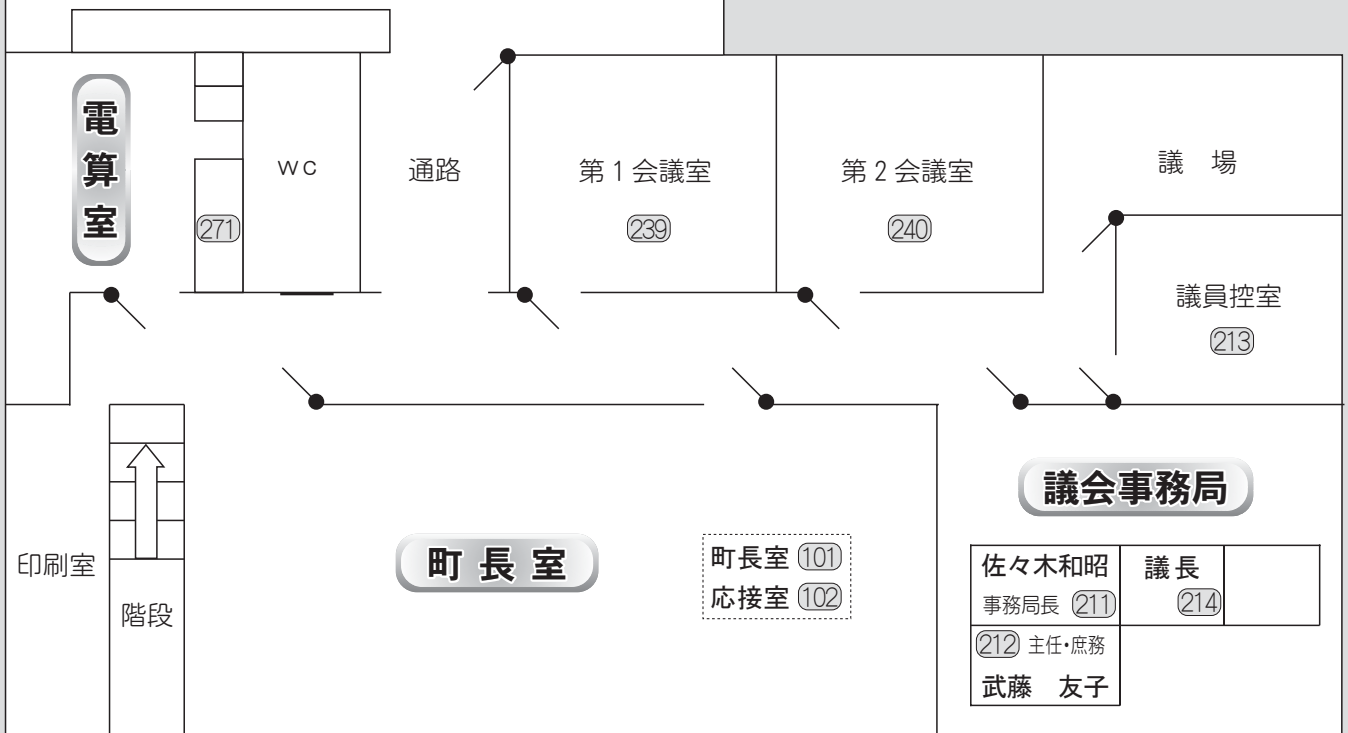

←次ページへ続く

役場の職員配置

総務課

夏井 博文 係長・総務 (222)		
佐々木英樹 (223) 主査・総務	菊池久紀 (225) 上席主査・総務	淡路憲 (224) 主査・総務
	茂呂利通 技術手・総務	

佐々木和繁 総務課長 (221)		
藤田真由子 (226) 主査・総務	村岡鉄博 (228) 係長・財政	三谷剛史 (229) 主査・財政

川村 千昭 係長・行政改革推進 (230)		
安保周麻 (231) 主査・行政改革推進	中村臣 (232) 主任・行政改革推進	
		(220)

役場庁舎2階

階段をのぼってすぐの配置です

役場への電話は
各課直通でお願いします

議会事務局…☎79-2296

総務課…☎79-2111

ファクシミリ…☎79-2293

休日・夜間…☎79-2111