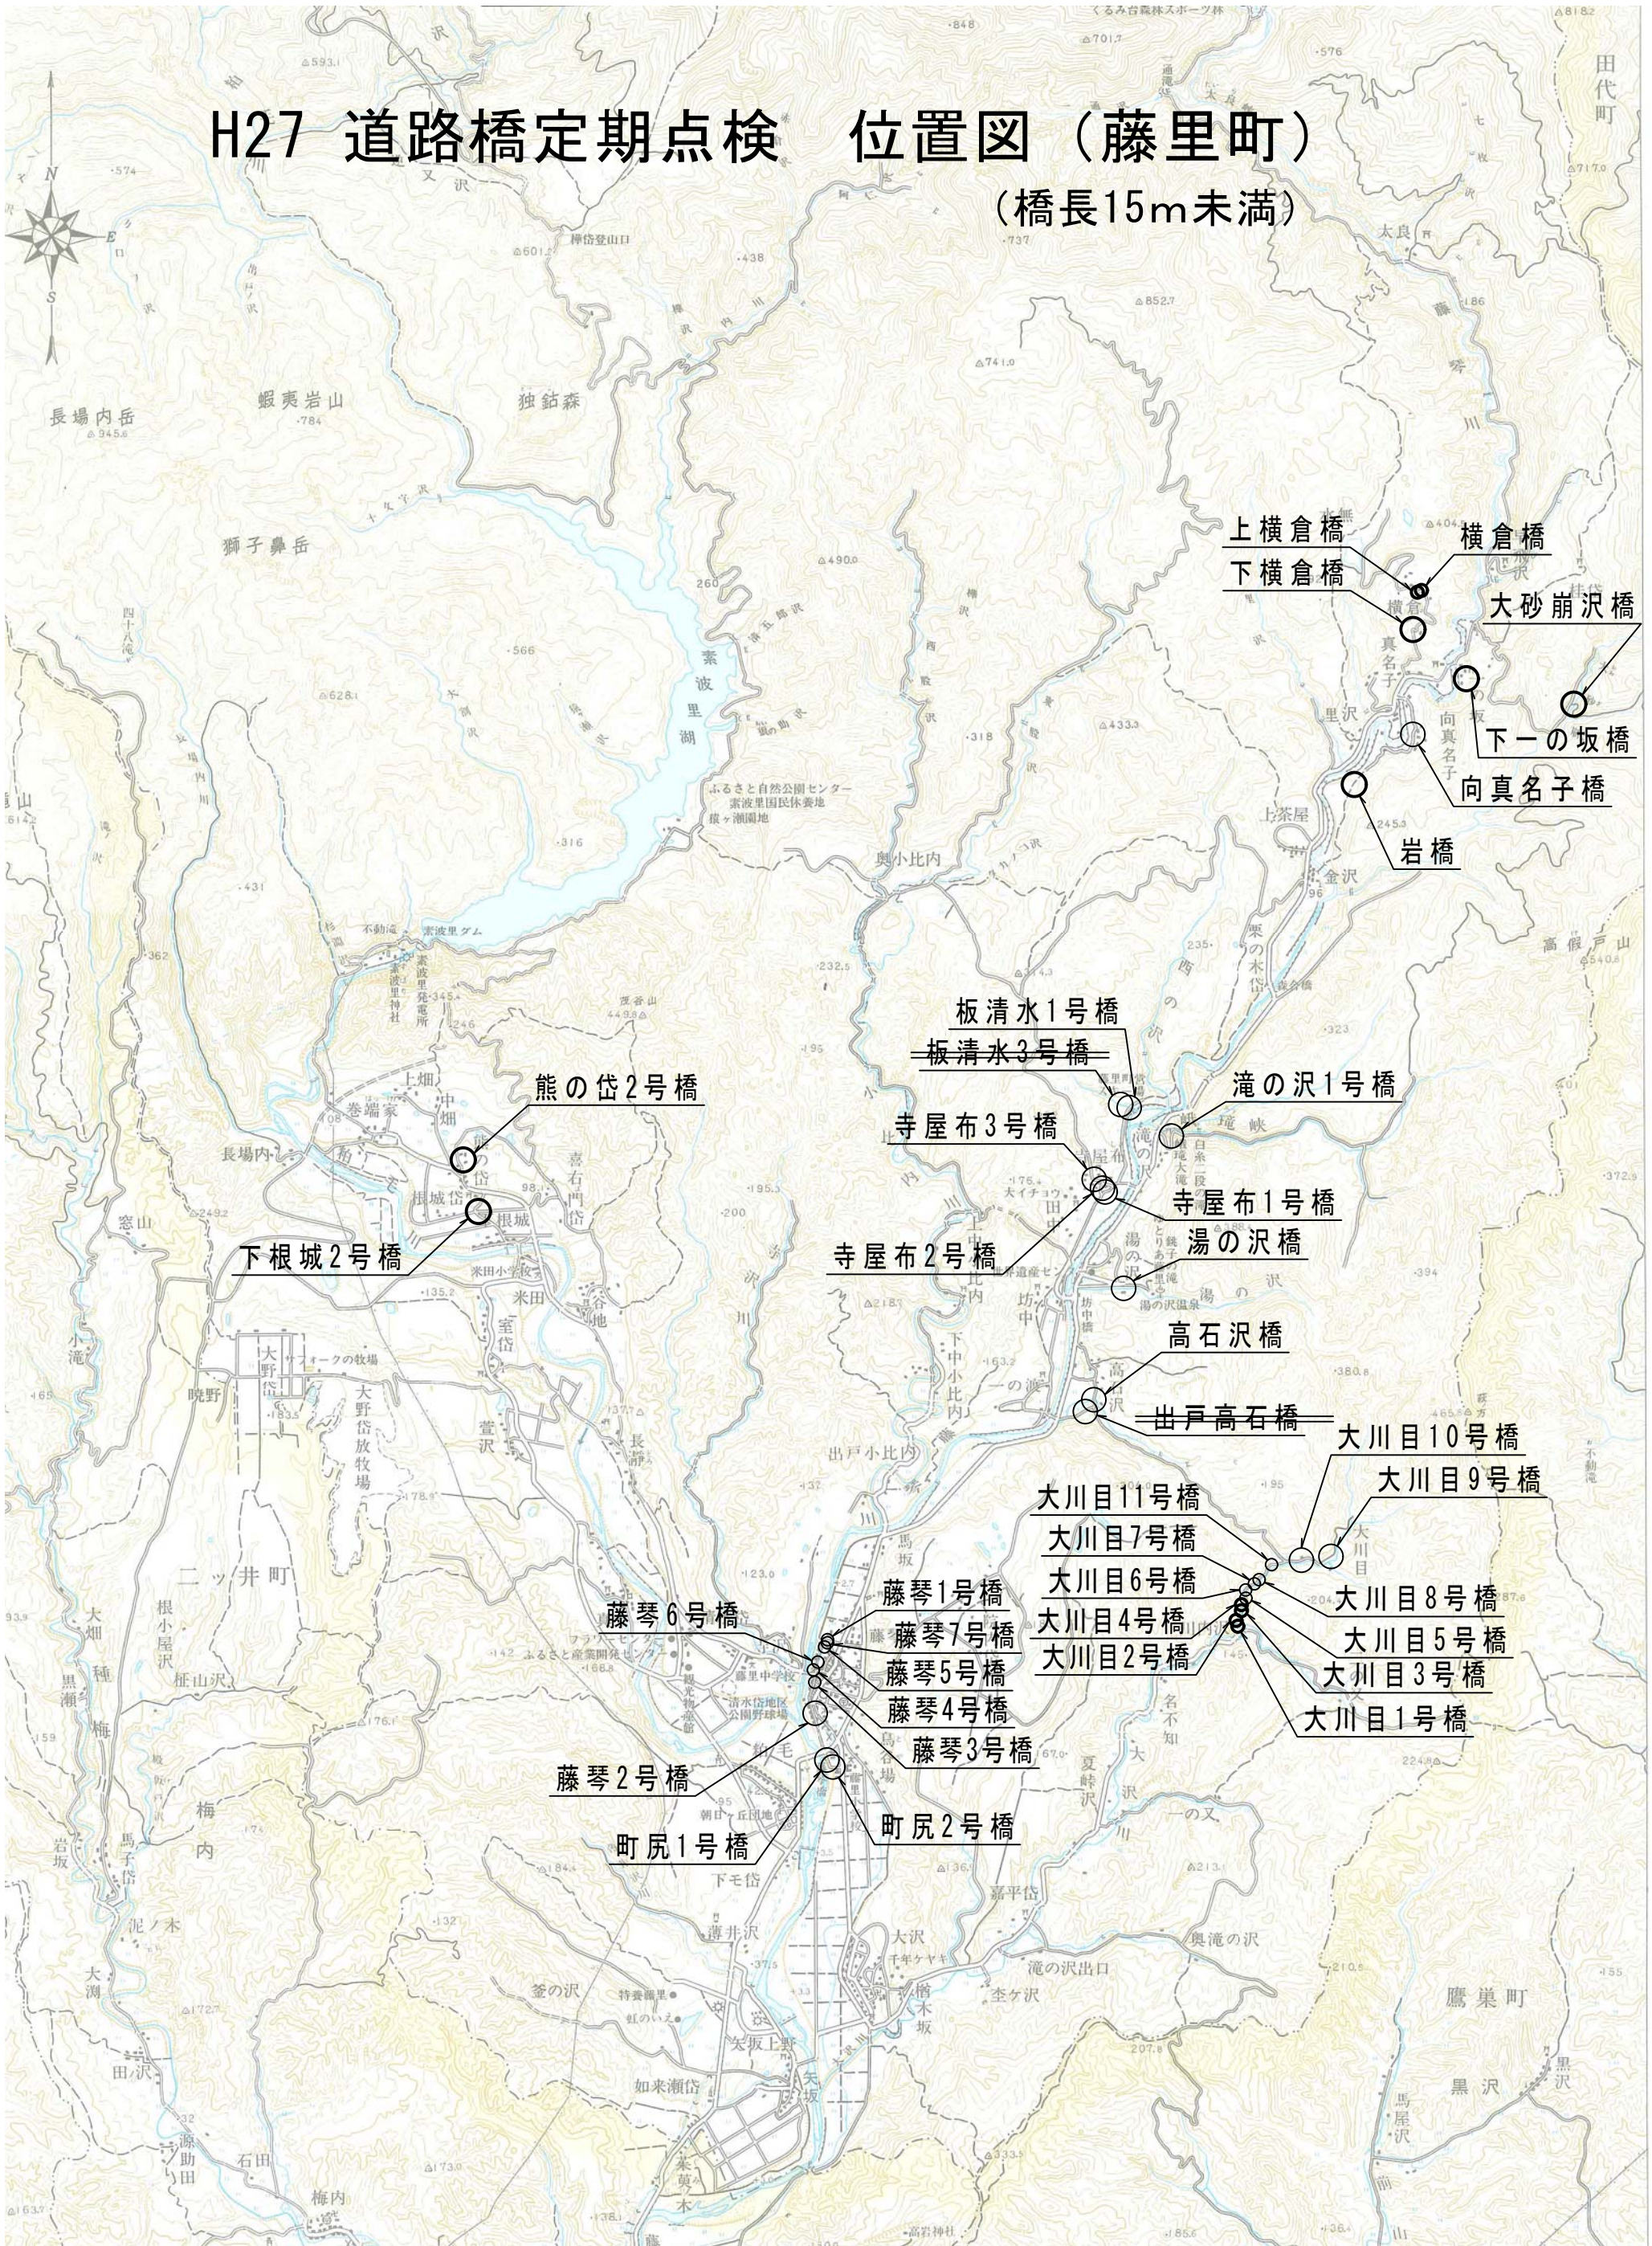

# H27 道路橋定期点検 位置図 (藤里町)

(橋長15m未満)

# H27 道路橋定期点検 位置図 (藤里町)

(橋長15m以上)