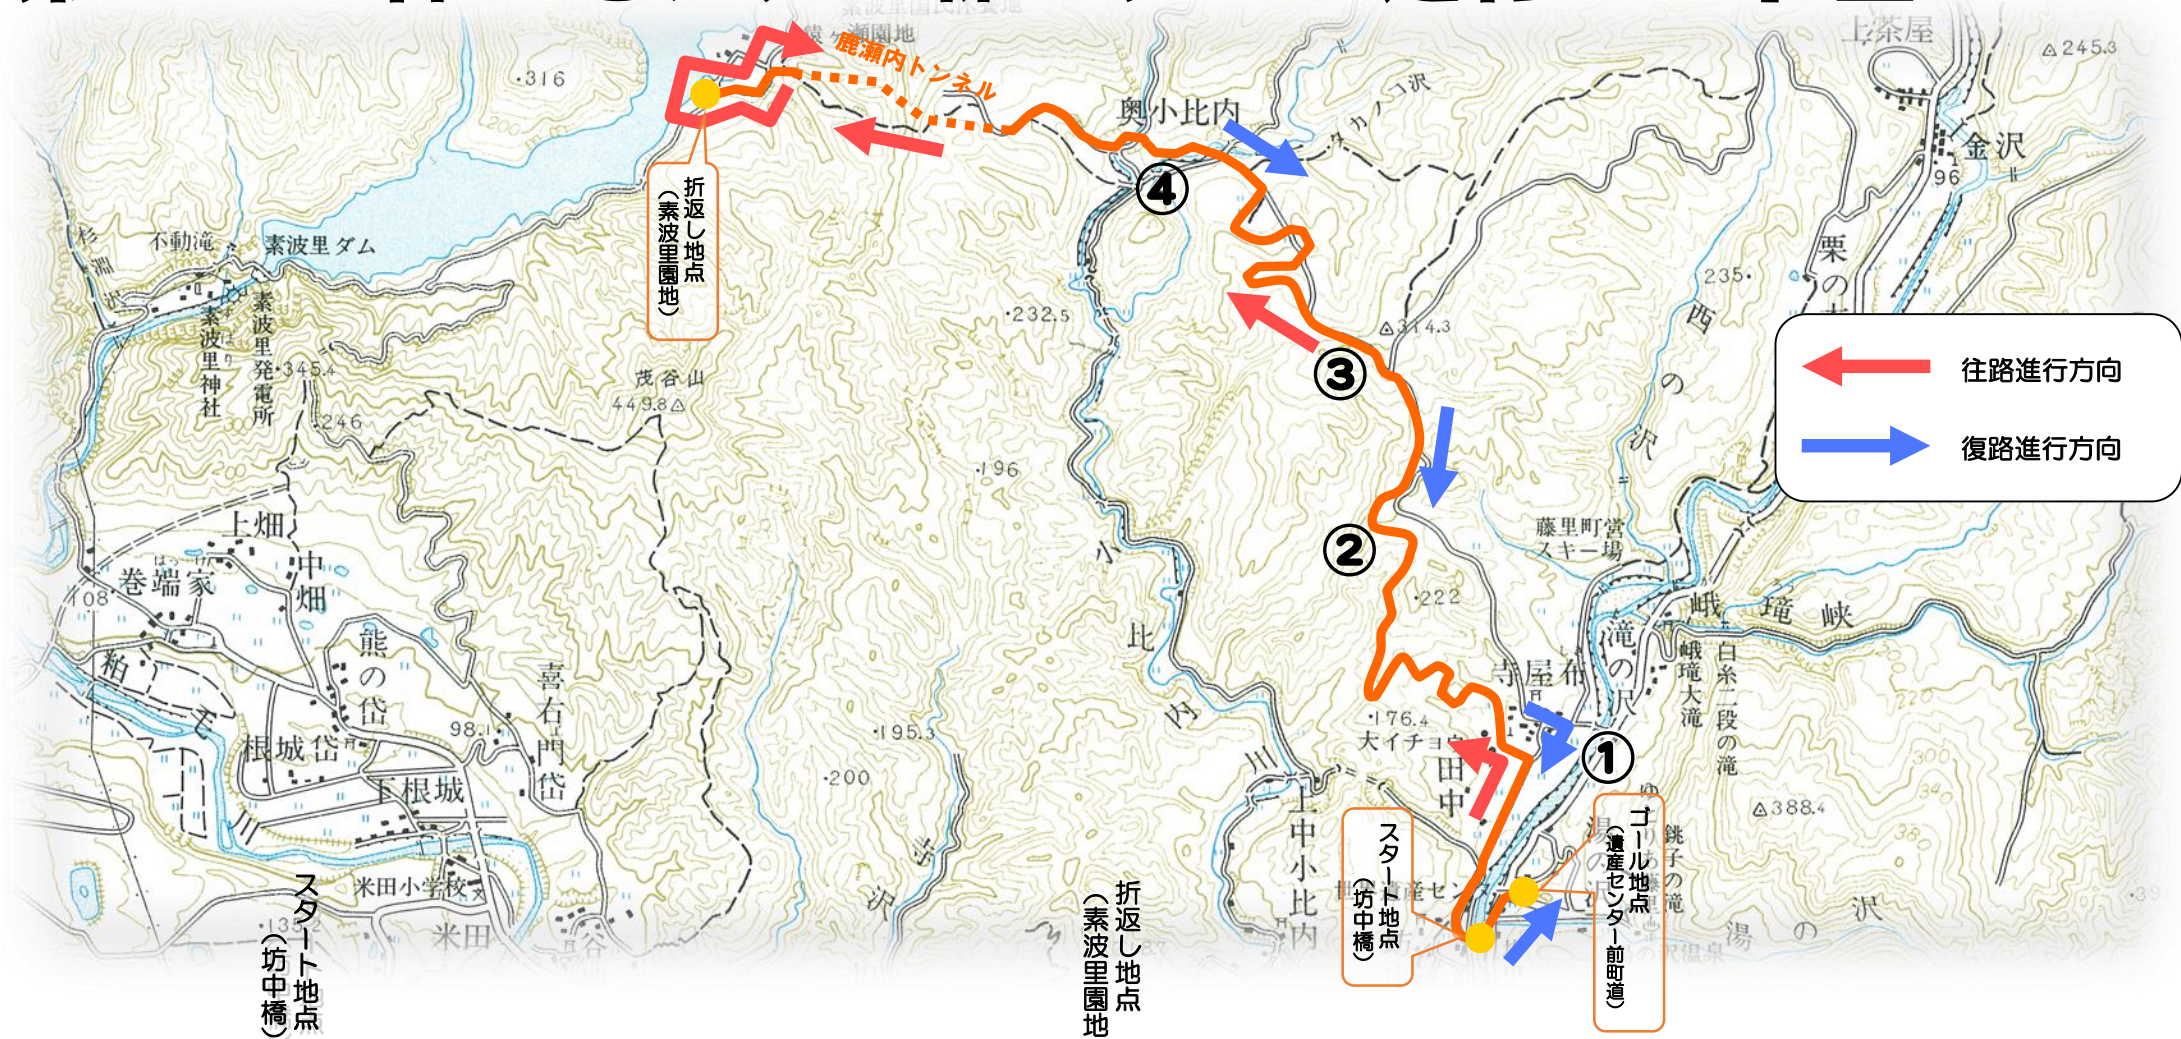

第5回白神山地ブナの森マラソン走行ルート図

 往路進行方向
 復路進行方向

コース高低図