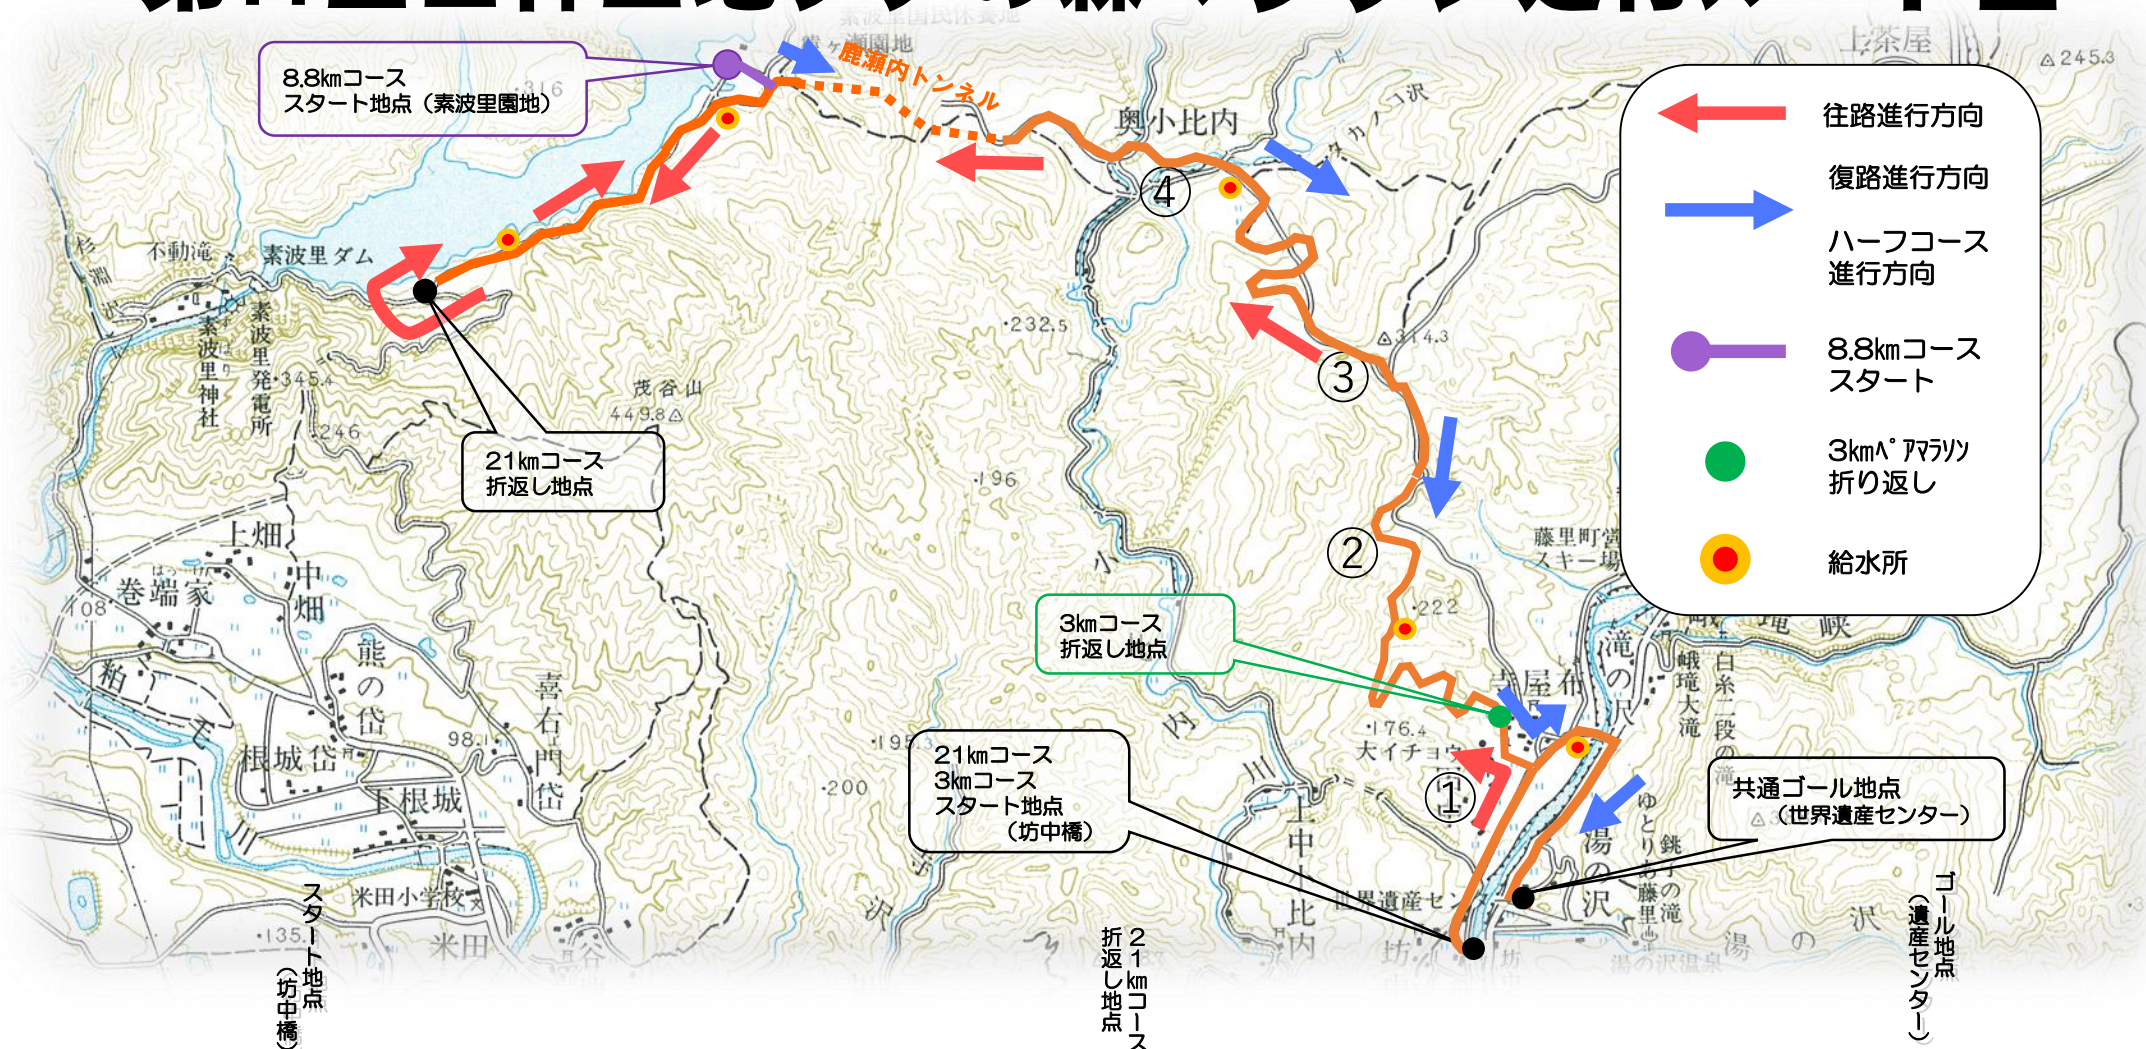

第11回白神山地ブナの森マラソン走行ルート図

Legend:

- ← 往路進行方向
- 復路進行方向
- ハーフコース進行方向
- (Purple) 8.8kmコース スタート
- (Green) 3kmコース アマリソ 折り返し
- (Yellow) 給水所

コース高低図