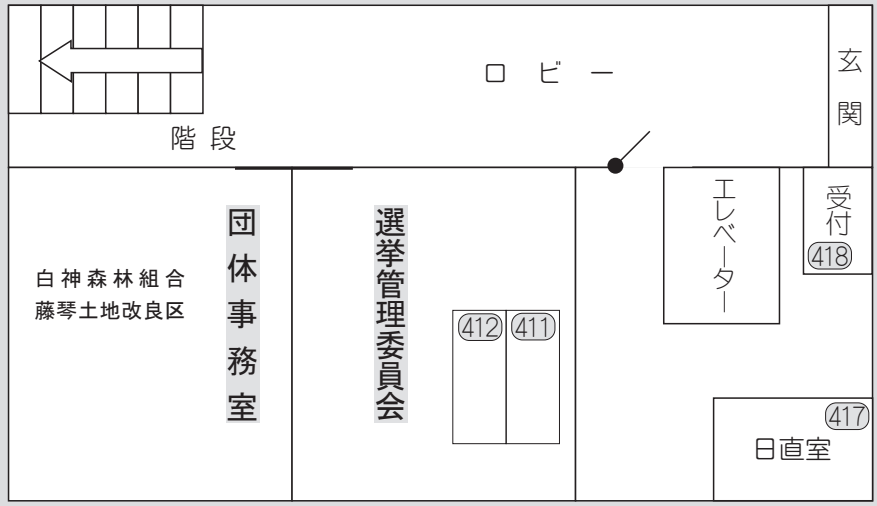

**総合開発センター事務室**  
 玄関の左手に配置しています

役場への電話は各課直通でお願いします  
 直 通…☎79-2117  
 選挙管理委員会…☎79-2112

保健相談室 (413) 第1研修室 (423)  
 1階会議室 (414) 第2研修室 (424)  
 和室 2 (415) 第3研修室 (425)  
 和室 1 (416) 大ホール (426)  
 2階会議室 (422)  
 体育館 (612) 借楽荘 (712)