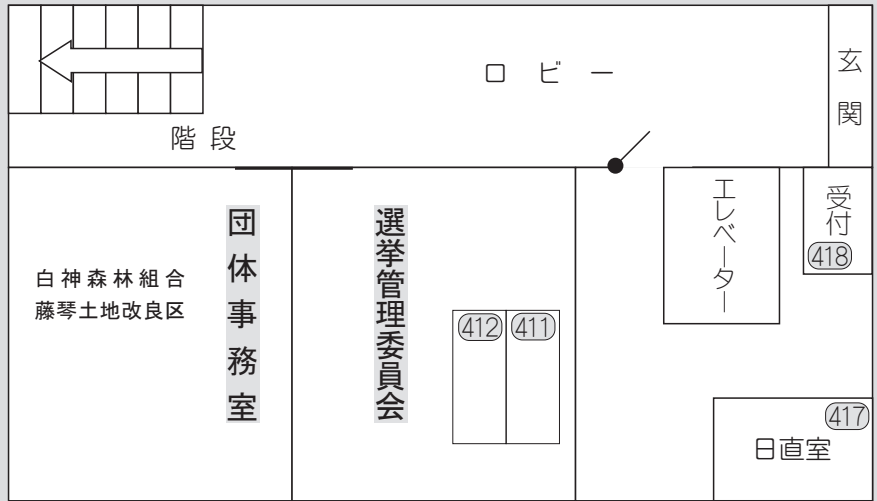

総合開発センター事務室

玄関の左手に配置しています

- 役場への電話は
各課直通でお願いします

直 通…☎79-2117
選挙管理委員会…☎79-2112

保健相談室(413) 第1研修室(423)
1階会議室(414) 第2研修室(424)
和室 2(415) 第3研修室(425)
和室 1(416) 大ホール(426)
2階会議室(422)
体育館(612) 借楽荘(712)

町職員異動等状況(4月1日付)