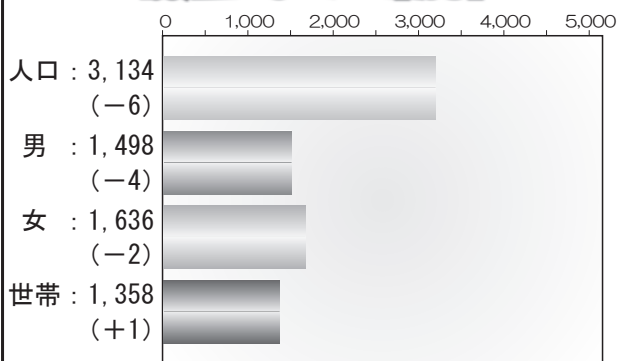

さゆいふくを
お祈りします

《休日の死亡届について》

【受付時間】午前8時30分～午後3時

※来庁前に役場（宿直）に電話連絡してください。

☎ 79-2111（休日の連絡先）

藤里町ミニ統計

☆ 6月30日現在・（ ）内は前月比
出生:0人・死亡:4人・転入:0人・転出:2人

交通死亡事故ゼロ