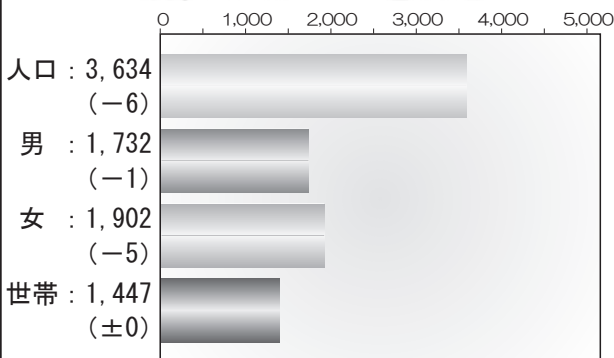

おたんじょう
おめでとう

ぞめいぶくを
お祈りします

藤里町三三統計

☆12月31日現在・()内は前月比
出生:2人・死亡:7人・転入:1人・転出:2人

交通死亡事故ゼロ
4,896日

無火災
8日

(平成27年1月20日現在)

町発注事業 入札結果のお知らせ