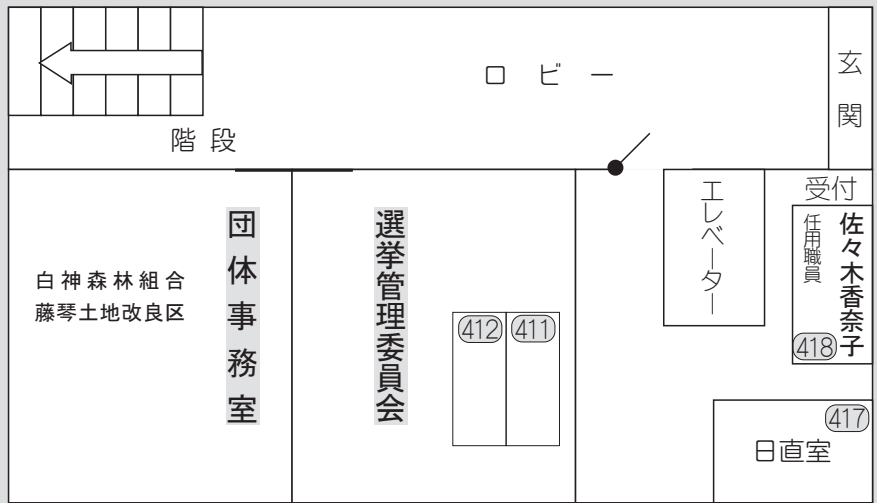

**総合開発センター事務室**  
玄関の左手に配置しています

役場への電話は  
各課直通でお願いします  
直 通…☎79-2117  
選挙管理委員会…☎79-2112

保健相談室(413) 第1研修室(423)  
1階会議室(414) 第2研修室(424)  
和室 2(415) 第3研修室(425)  
和室 1(416) 大ホール(426)  
2階会議室(422)  
体育館(612) 借楽荘(712)