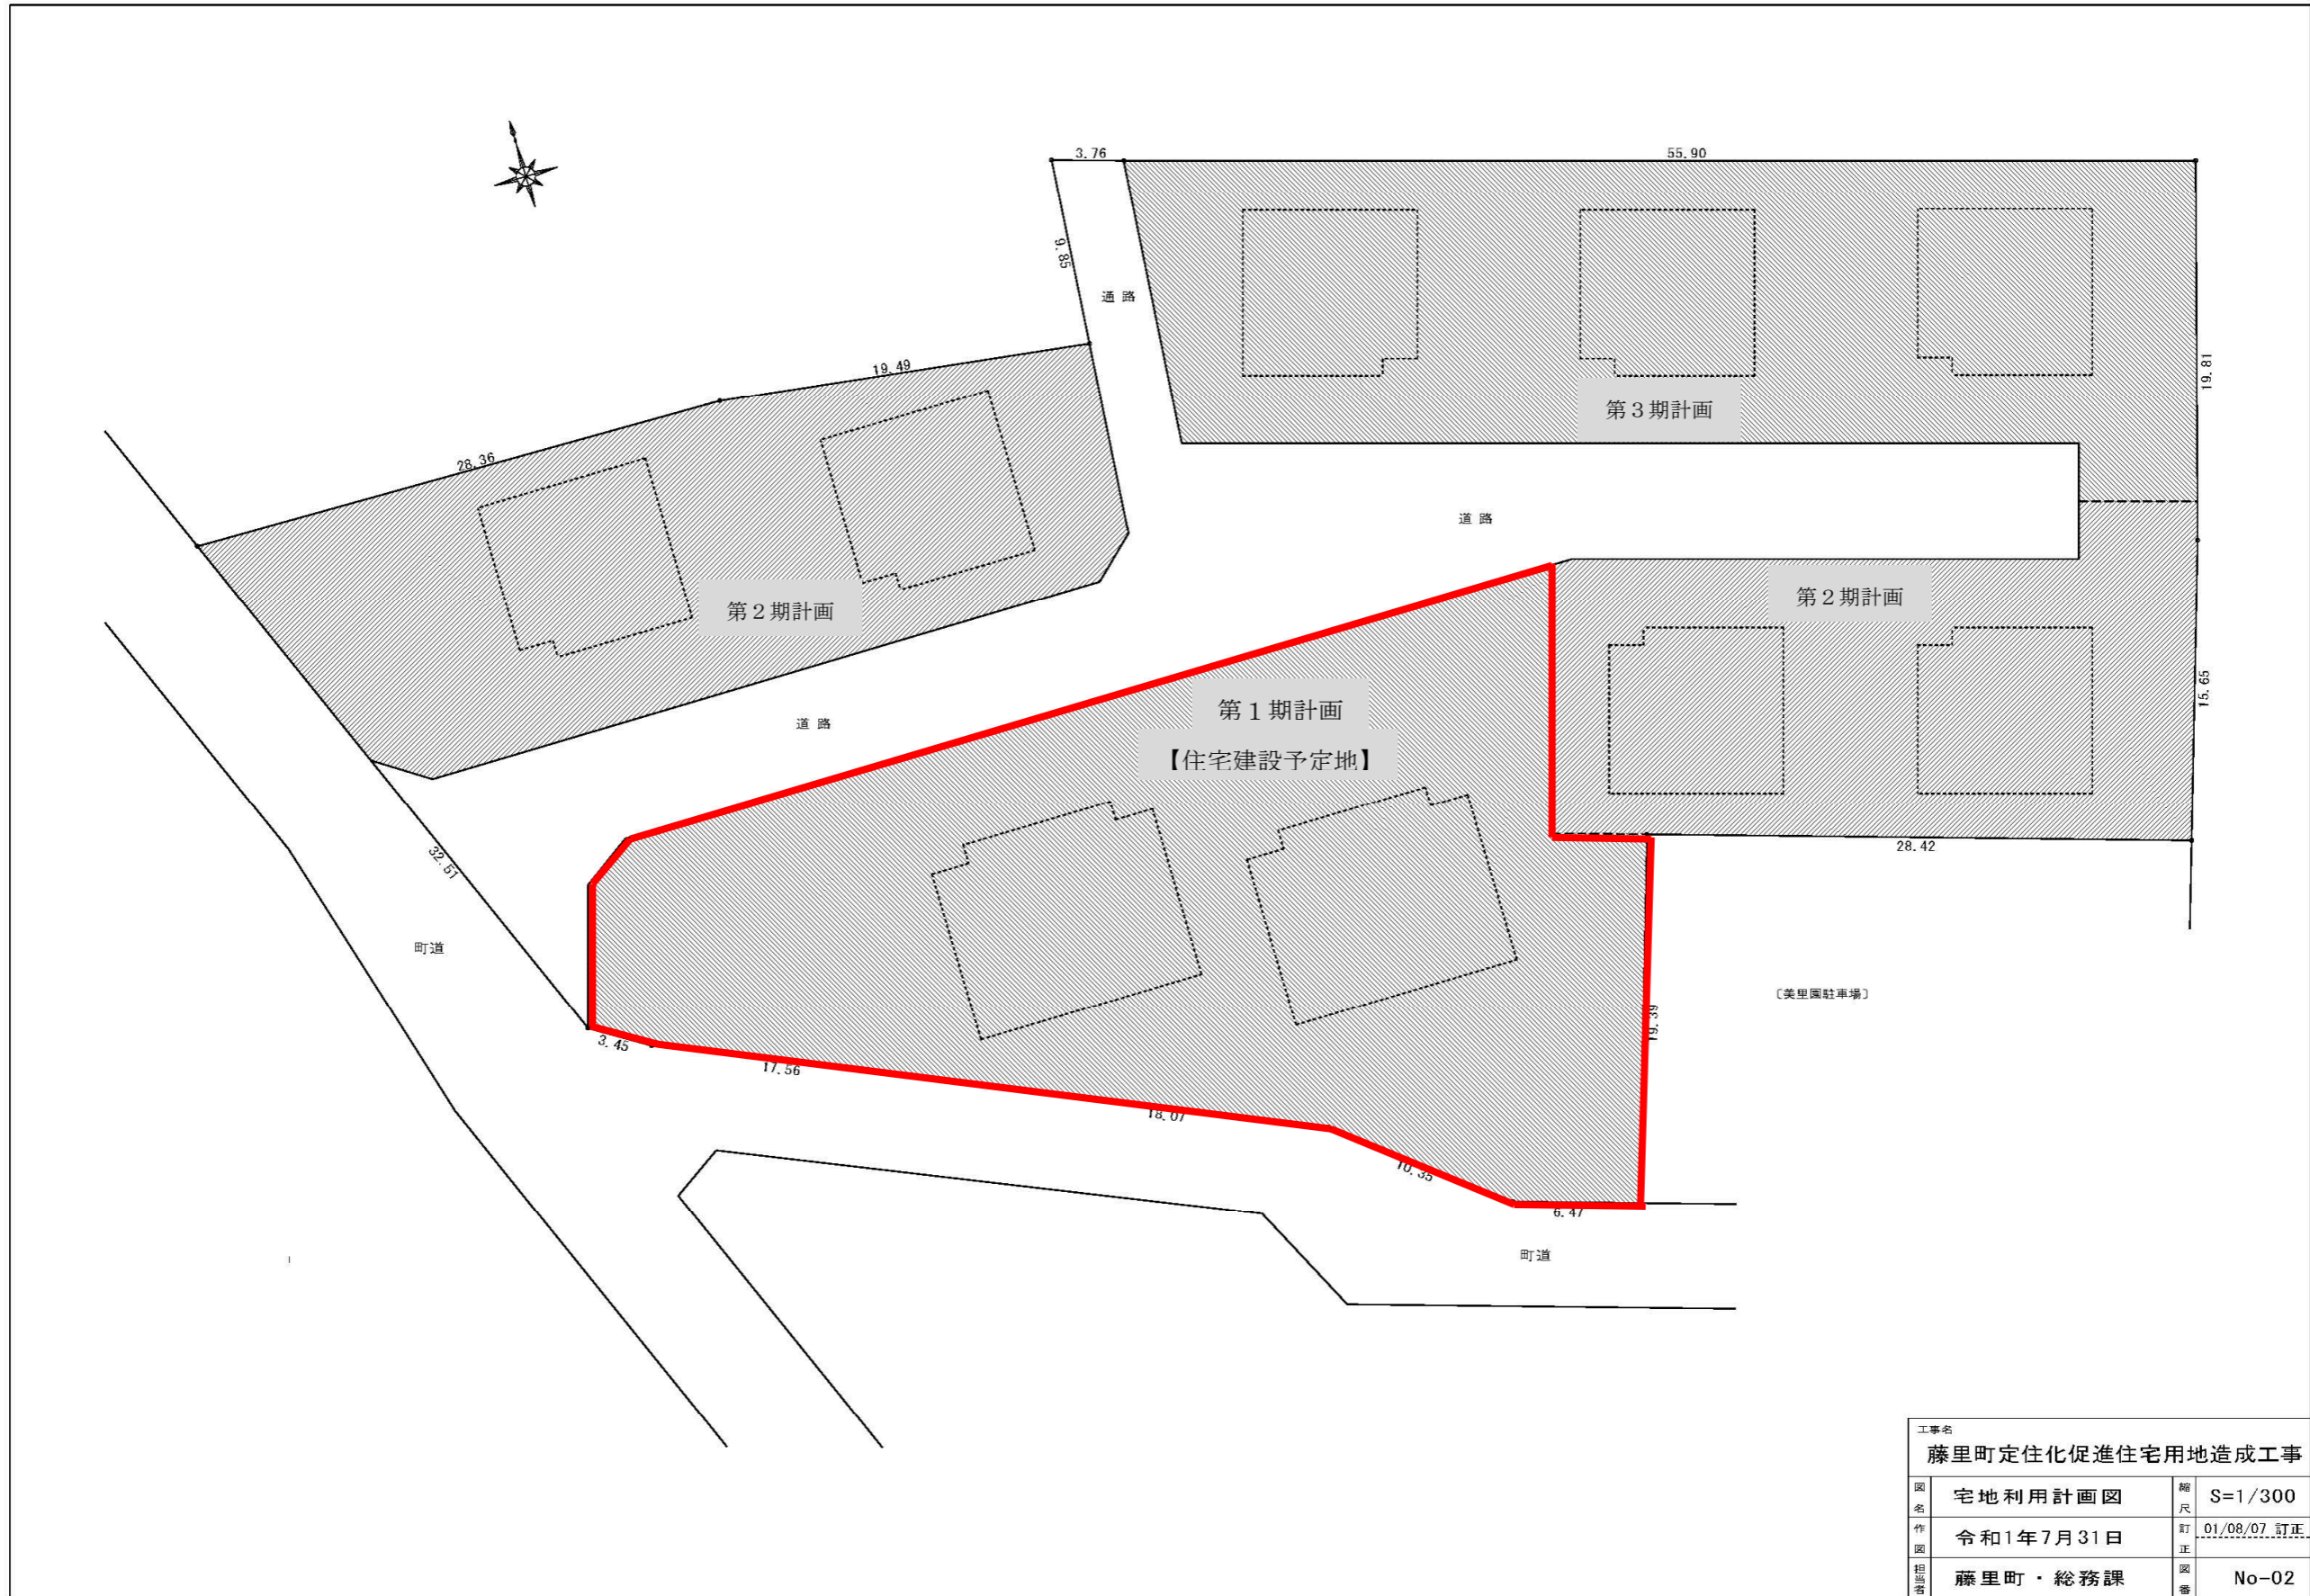

別紙3 敷地利用計画図 (イメージ)

工事名	藤里町定住化促進住宅用地造成工事	
図名	宅地利利用計画図	縮尺 S=1/300
作図	令和1年7月31日	訂正 01/08/07 訂正
担当	藤里町・総務課	図番 No-02